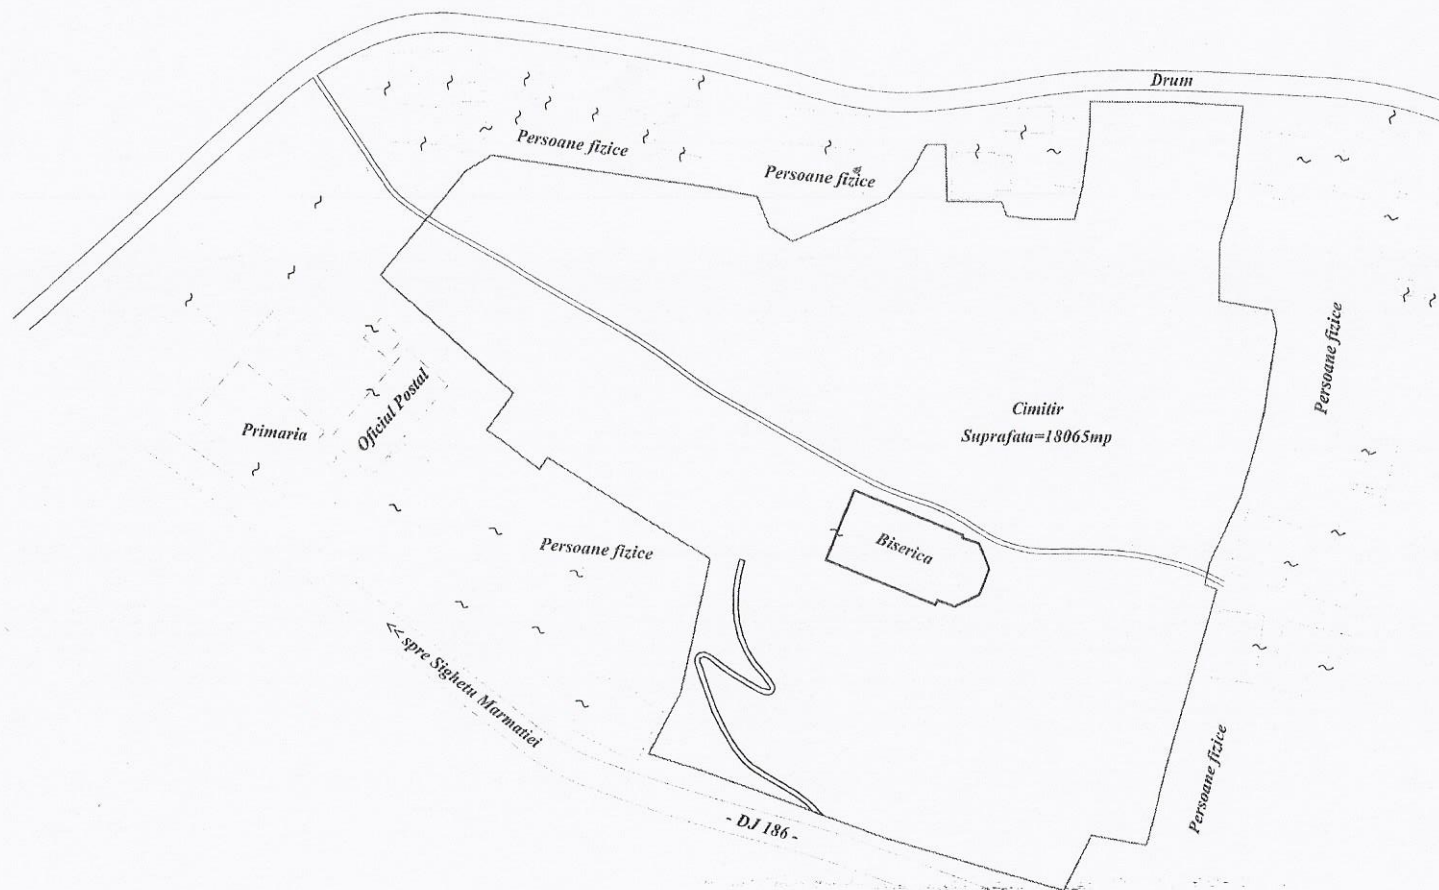

com. Bârsana, jud. Maramureș

Recapitulare:

Suprafata curte: 10600mp

Suprafata parc: 500mp

com. Bârsana, jud. Maramureș

Recapitulare:

Suprafata curte: 2500mp

sat Nănești
com. Bârsana, jud. Maramureș

Recapitulare:

Suprafata curte: 1000mp

Suprafata teren de sport: 3000mp

com. Bârsana, jud. Maramureş

Recapitulare:
Suprafata curte: 3000mp

com. Bârsana, jud. Maramureș

com. Bârsana, jud. Maramures

com. Bârsana, jud. Maramureș