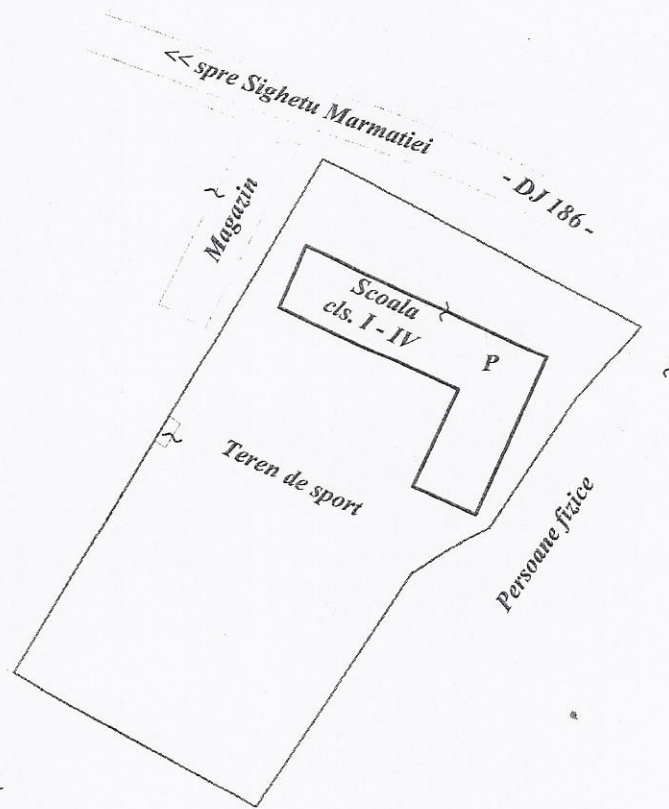

com. Bârsana, jud. Maramureș

Recapitulare:

Suprafata curte: 10600mp

Suprafata parc: 500mp

com. Bârsana, jud. Maramureș

Recapitulare:

Suprafata curte: 2500mp

sat Nănești
com. Bârsana, jud. Maramureș

Recapitulare:

Suprafata curte: 1000mp

Suprafata teren de sport: 3000mp

com. Bârsana, jud. Maramureş

Recapitulare:
Suprafata curte: 3000mp

com. Bârsana, jud. Maramureș

com. Bârsana, jud. Maramures

com. Bârsana, jud. Maramureș