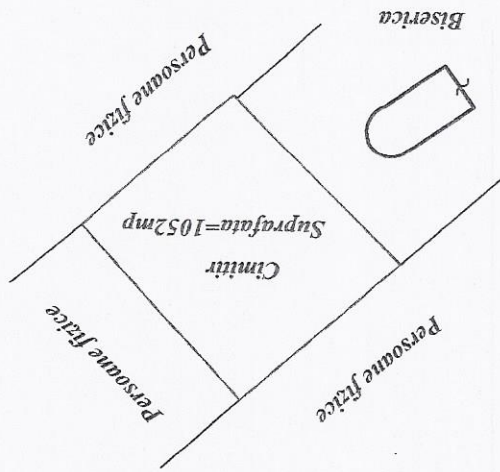

com. Bârsana, jud. Maramureș

Recapitulare:

Suprafata curte: 10600mp

Suprafata parc: 500mp

com. Bârsana, jud. Maramureș

Recapitulare:

Suprafata curte: 2500mp

sat Nănești
com. Bârsana, jud. Maramureș

Recapitulare:

Suprafata curte: 1000mp

Suprafata teren de sport: 3000mp

com. Bârsana, jud. Maramureş

Recapitulare:
Suprafata curte: 3000mp

com. Bârsana, jud. Maramureș

com. Bârsana, jud. Maramures

com. Bârsana, jud. Maramureș