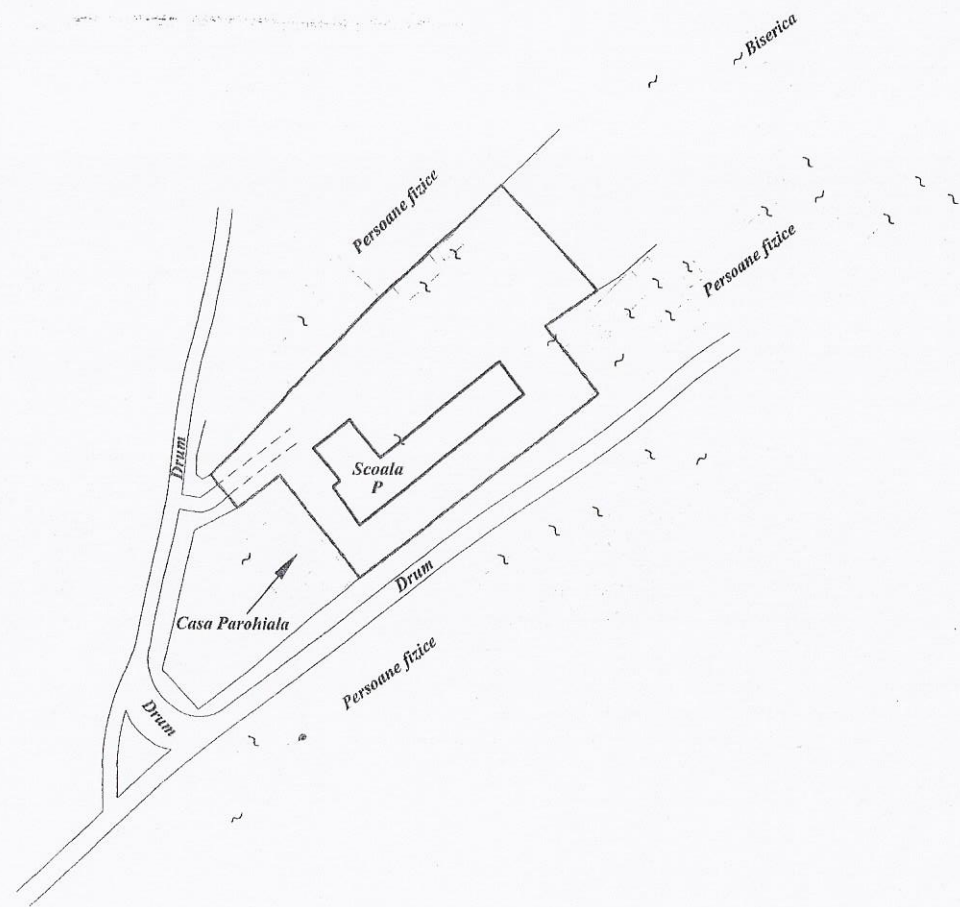

com. Bârsana, jud. Maramureș

Recapitulare:

Suprafata curte: 10600mp

Suprafata parc: 500mp

com. Bârsana, jud. Maramureș

Recapitulare:

Suprafata curte: 2500mp

sat Nănești
com. Bârsana, jud. Maramureș

Recapitulare:

Suprafata curte: 1000mp

Suprafata teren de sport: 3000mp

com. Bârsana, jud. Maramureş

Recapitulare:
Suprafata curte: 3000mp

com. Bârsana, jud. Maramureș

com. Bârsana, jud. Maramures

com. Bârsana, jud. Maramureș