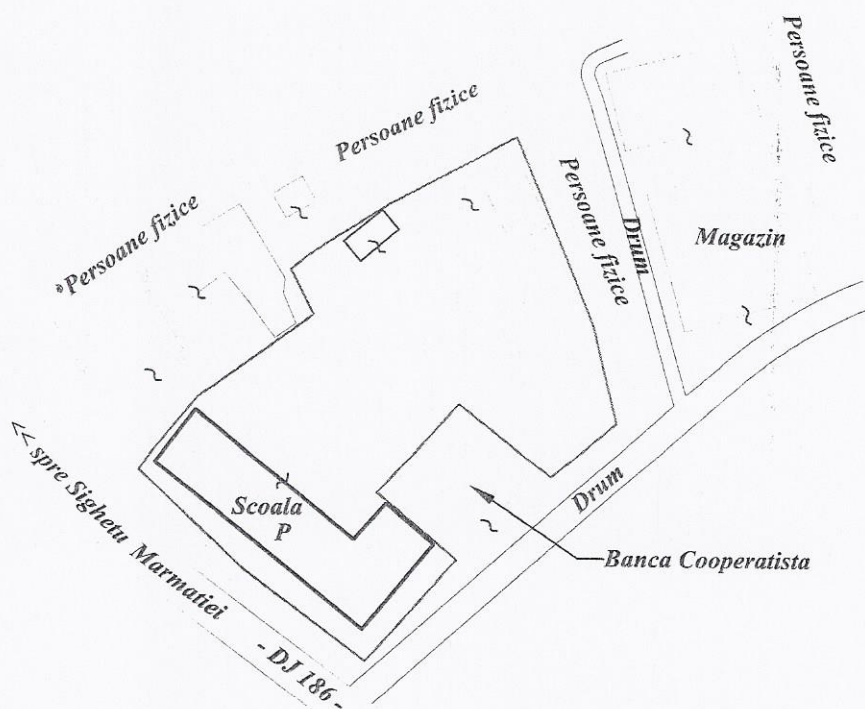

com. Bârsana, jud. Maramureș

Recapitulare:

Suprafata curte: 10600mp

Suprafata parc: 500mp

com. Bârsana, jud. Maramureș

Recapitulare:

Suprafata curte: 2500mp

sat Nănești
com. Bârsana, jud. Maramureș

Recapitulare:

Suprafata curte: 1000mp

Suprafata teren de sport: 3000mp

com. Bârsana, jud. Maramureş

Recapitulare:
Suprafata curte: 3000mp

com. Bârsana, jud. Maramureș

com. Bârsana, jud. Maramures

com. Bârsana, jud. Maramureș