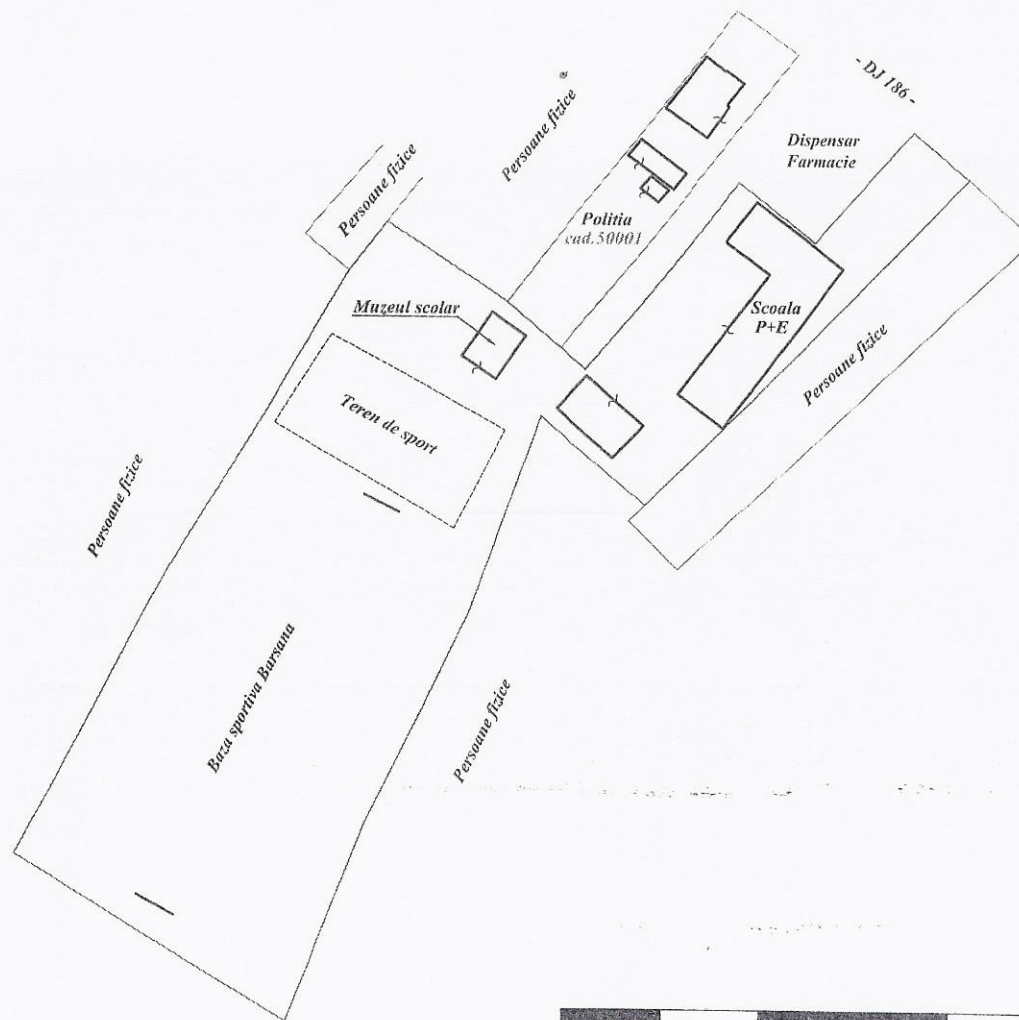

com. Bârsana, jud. Maramureș

Recapitulare:

Suprafata curte: 10600mp

Suprafata parc: 500mp

com. Bârsana, jud. Maramureș

Recapitulare:

Suprafata curte: 2500mp

sat Nănești
com. Bârsana, jud. Maramureș

Recapitulare:

Suprafata curte: 1000mp

Suprafata teren de sport: 3000mp

com. Bârsana, jud. Maramureş

Recapitulare:
Suprafata curte: 3000mp

com. Bârsana, jud. Maramureș

com. Bârsana, jud. Maramures

com. Bârsana, jud. Maramureș