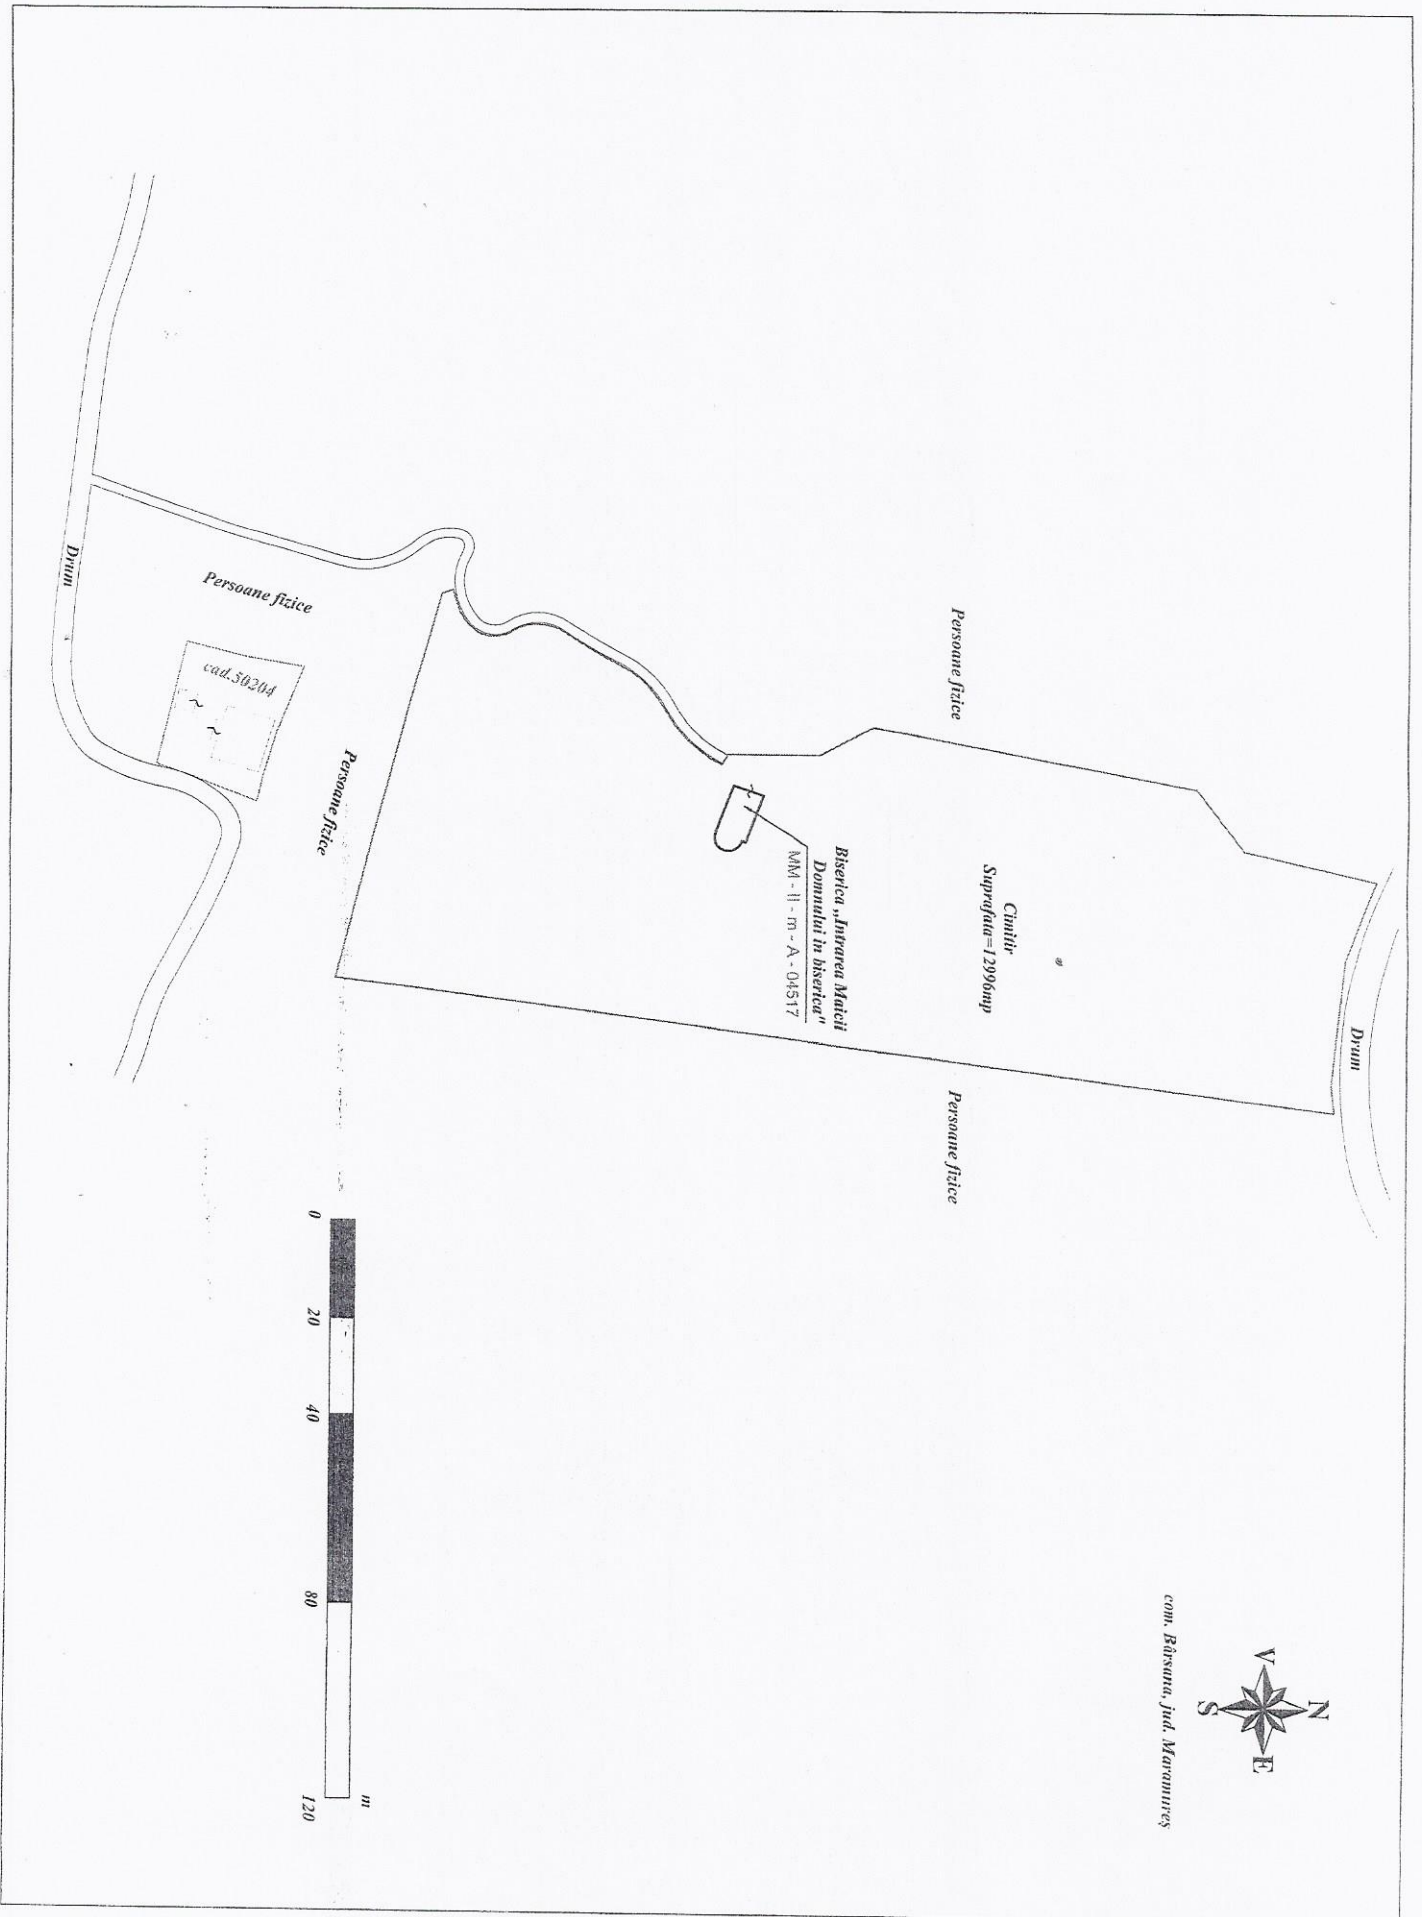

com. Bârsana, jud. Maramureș

Recapitulare:

Suprafata curte: 10600mp

Suprafata parc: 500mp

com. Bârsana, jud. Maramureș

Recapitulare:

Suprafata curte: 2500mp

sat Nănești
com. Bârsana, jud. Maramureș

Recapitulare:

Suprafata curte: 1000mp

Suprafata teren de sport: 3000mp

com. Bârsana, jud. Maramureş

Recapitulare:
Suprafata curte: 3000mp

com. Bârsana, jud. Maramureș

com. Bârsana, jud. Maramures

com. Bârsana, jud. Maramureș