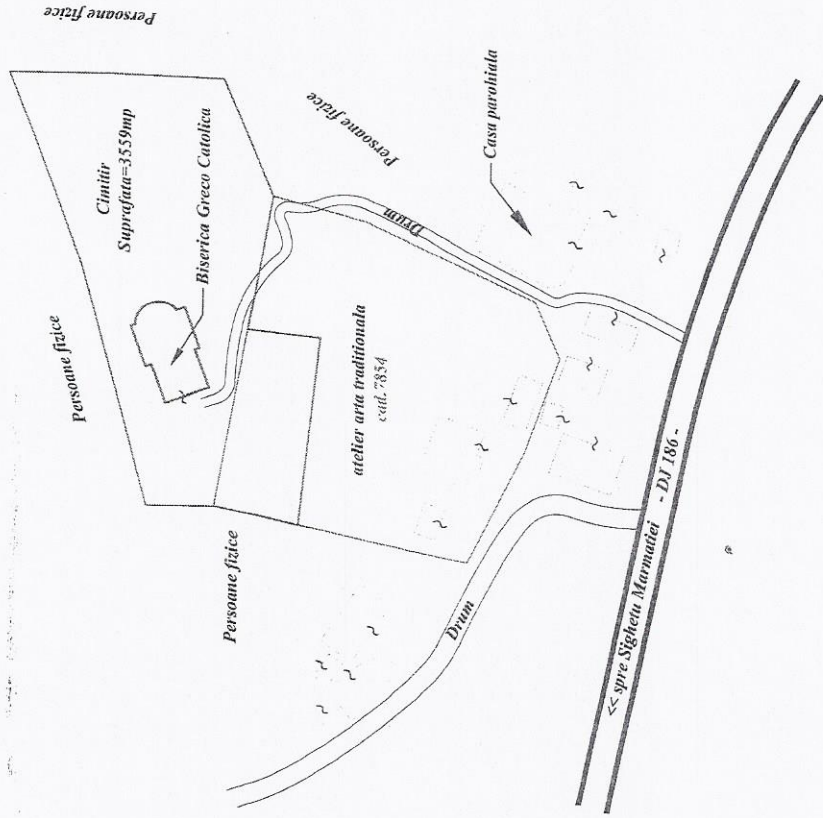

com. Bârsana, jud. Maramureș

Recapitulare:

Suprafata curte: 10600mp

Suprafata parc: 500mp

com. Bârsana, jud. Maramureș

Recapitulare:

Suprafata curte: 2500mp

sat Nănești
com. Bârsana, jud. Maramureș

Recapitulare:

Suprafata curte: 1000mp

Suprafata teren de sport: 3000mp

com. Bârsana, jud. Maramureş

Recapitulare:
Suprafata curte: 3000mp

com. Bârsana, jud. Maramureș

com. Bârsana, jud. Maramures

com. Bârsana, jud. Maramureș